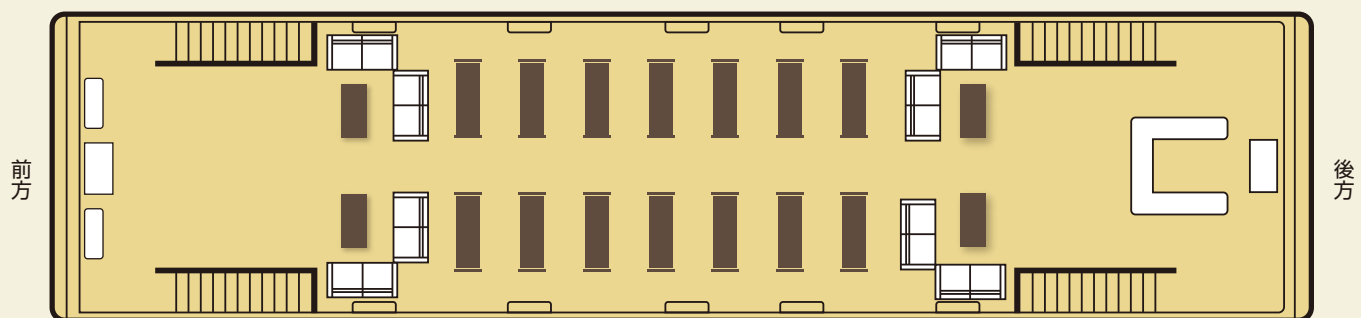

用途に合わせてご利用いただけます
自由自在。フラットにもできます。

レイアウト例
2F

1F 着座 定員約40名

1F 立食 定員約80名

凡例 会議テーブル180×45cm 柱

新型船概要

 定員/150名

 デッキ種類
2F 屋上 1F 後方

 お手洗い1F
洋式ユニバーサル対応1基、小便器1基

 車いす乗船可能
車いす用階段昇降機

 その他 冷蔵庫(165ℓ)、マイク2本有り、船内スピーカー有り、CD、iPod接続可能
テレビモニター2台、カラオケ機材あり