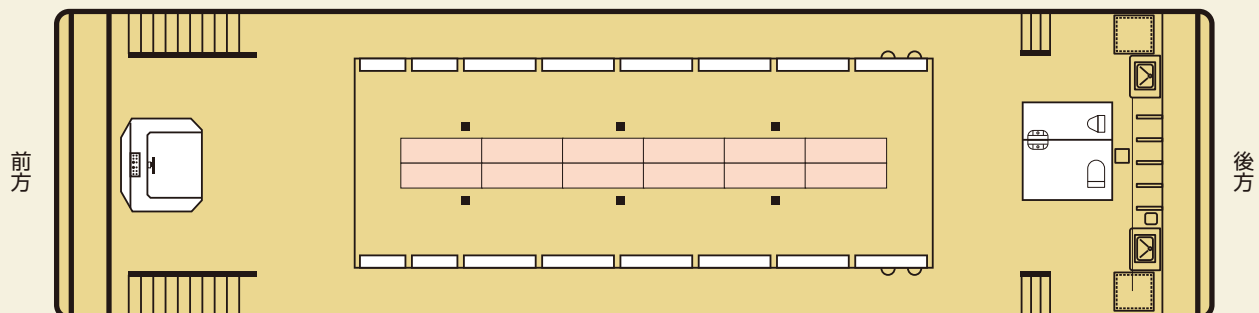

用途に合わせてご利用いただけます
自由自在。フラットにもできます。

レイアウト例
2F

1F 着座 定員約40名

1F 立食 定員約80名

凡例 会議テーブル180×45cm 柱

新型船概要

 定員/150名

 デッキ種類
2F 屋上 1F 後方

 お手洗い1F
洋式ユニバーサル対応1基、小便器1基

 車いす乗船可能
車いす用階段昇降機

 その他 冷蔵庫(165ℓ)、マイク2本有り、船内スピーカー有り、CD、iPod接続可能
テレビモニター2台、カラオケ機材あり