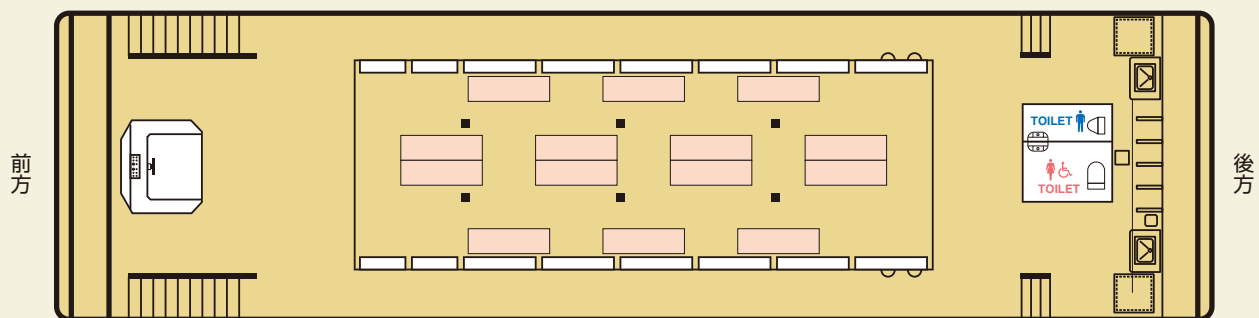

用途に合わせてご利用いただけます
自由自在。フラットにもできます。

レイアウト例
2F

1F 着座 定員約40名

1F 立食 定員約80名

凡例 会議テーブル180×45cm 柱

新型船概要

 定員/150名

 デッキ種類
2F 屋上 1F 後方

 お手洗い1F
洋式ユニバーサル対応1基、小便器1基

 車いす乗船可能
車いす用階段昇降機

 その他 冷蔵庫(165ℓ)、マイク2本有り、船内スピーカー有り、CD、iPod接続可能
テレビモニター2台、カラオケ機材あり