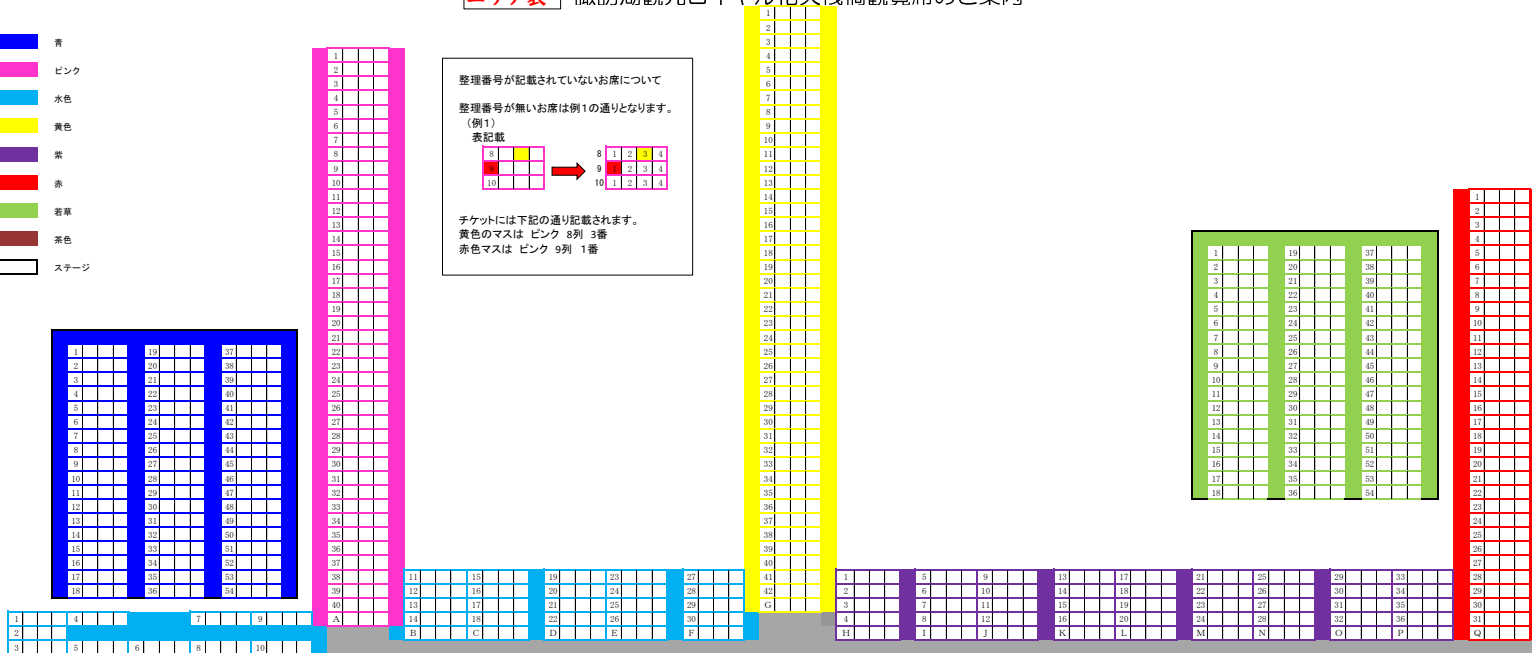

エリア表 諏訪湖観光ロイヤル花火棧橋観覧席のご案内

入口

- 青
- ピンク
- 水色
- 黄色
- 紫
- 赤
- 若草
- 茶色
- ステージ

整理番号が記載されていないお席について
整理番号が無いお席は例1の通りとなります。

(例1)
表記載

8	9	10		
1	2	3	4	
9	2	3	4	
10	1	2	3	4

チケットには下記の通り記載されます。
黄色のマスは、ピンク 8列 3番
赤色マスは、ピンク 9列 1番

この席表は当社HPからダウンロード出来ます。
<http://www.suwako-kanko.com/hanabi/>
拡大も可能ですのでご活用下さい。