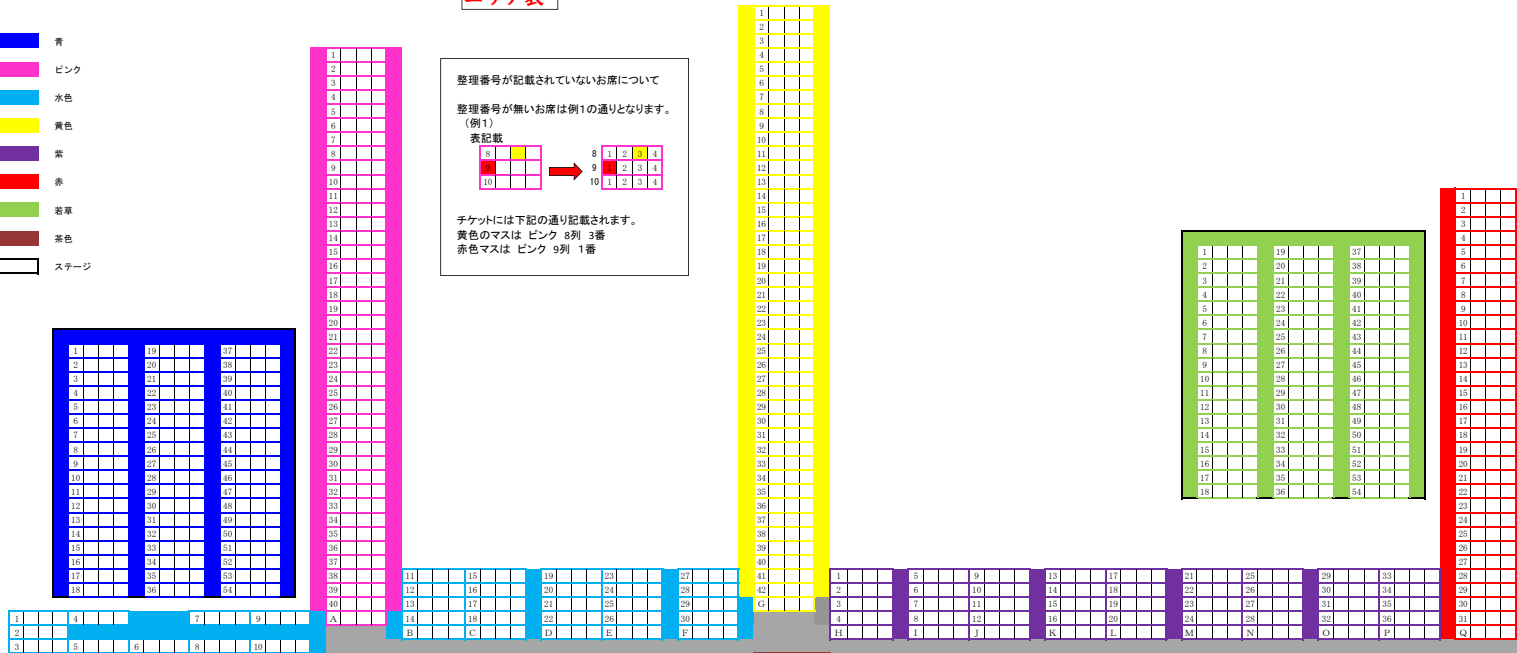

- 青
- ピンク
- 水色
- 黄色
- 紫
- 赤
- 若草
- 茶色
- ステージ

エリア表

整理番号が記載されていないお席について
整理番号が無いお席は例1の通りとなります。
(例1)

チケットには下記の通り記載されます。
黄色のマスは ピンク 8列 3番
赤色マスは ピンク 9列 1番

入口

この席表は当社HPからダウンロード出来ます。
<http://www.suwako-kanko.com/hanabi/>
拡大も可能ですのでご活用下さい。