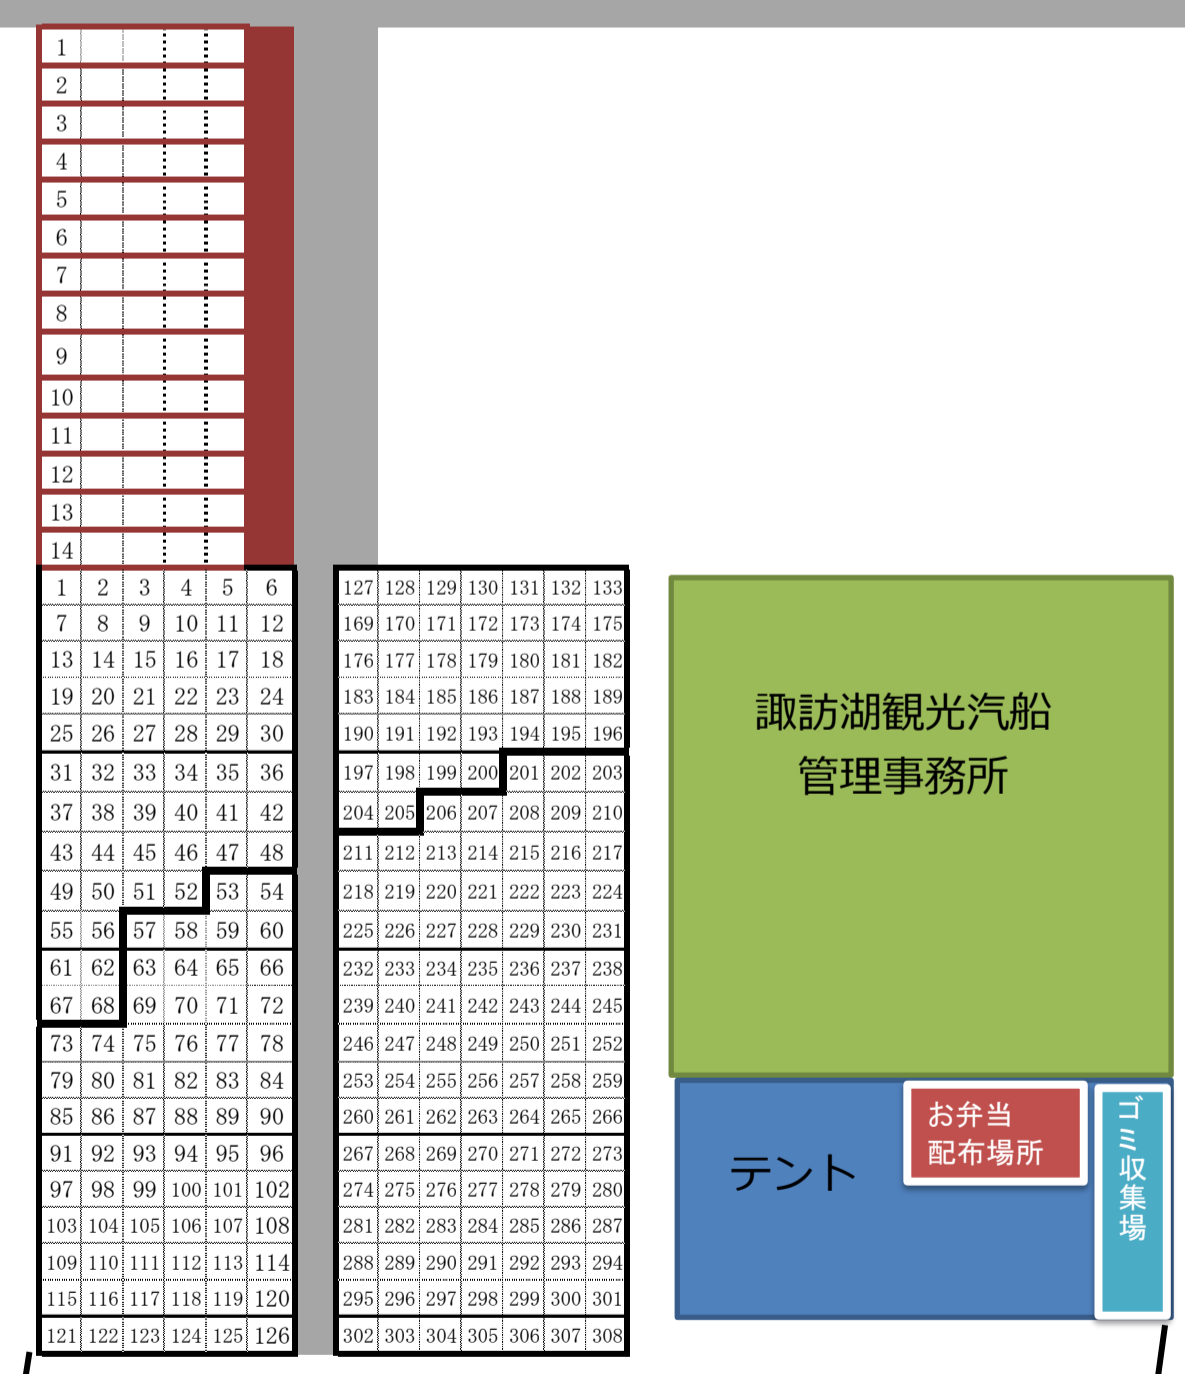

エリア表 諏訪湖観光ロイヤル花火棧橋観覧席のご案内

- 青
- ピンク
- 水色
- 黄色
- 紫
- 赤
- 若草
- 茶色
- ステージ

整理番号が記載されていないお席について
 整理番号が無いお席は例1の通りとなります。
 (例1)
 表記載

 チケットには下記の通り記載されます。
 黄色のマスは ピンク 8列 3番
 赤色マスは ピンク 9列 1番

この席表は当社HPからダウンロード出来ます。
<http://www.suwako-kanko.com/hanabi/>
 拡大も可能ですのでご活用下さい。

仮設トイレ

入口