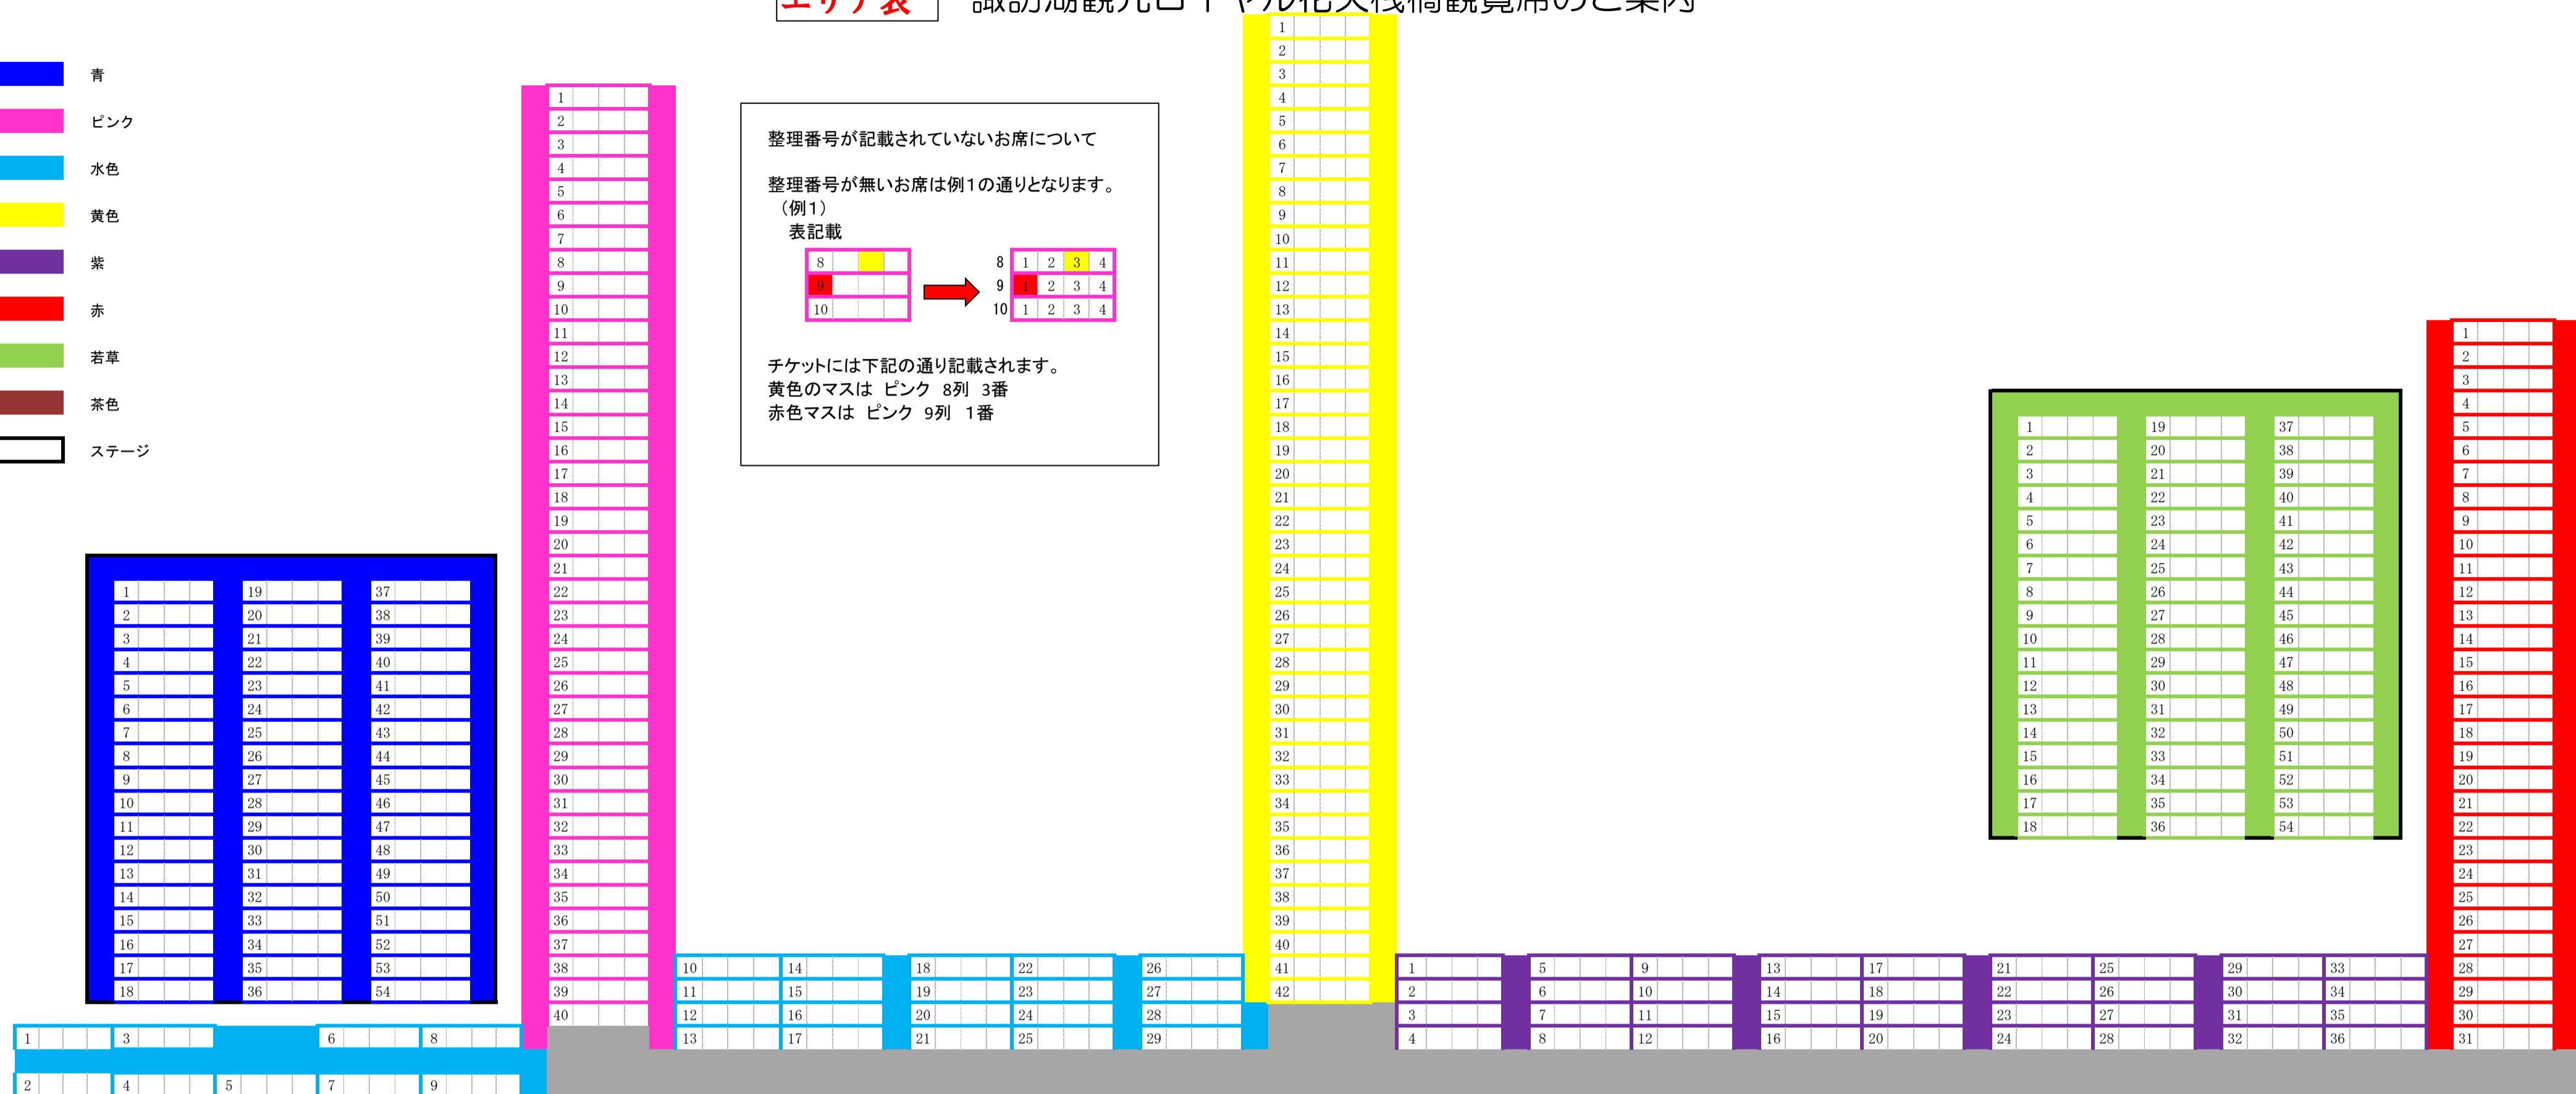

エリア表 諏訪湖観光ロイヤル花火棧橋観覧席のご案内

- 青
- ピンク
- 水色
- 黄色
- 紫
- 赤
- 若草
- 茶色
- ステージ

整理番号が記載されていないお席について
 整理番号が無いお席は例1の通りとなります。
 (例1)
 表記載

 チケットには下記の通り記載されます。
 黄色のマスは ピンク 8列 3番
 赤色マスは ピンク 9列 1番

この席表は当社HPからダウンロード出来ます。
<http://www.suwako-kanko.com/hanabi/>
 拡大も可能ですのでご活用下さい。

仮設トイレ

入口