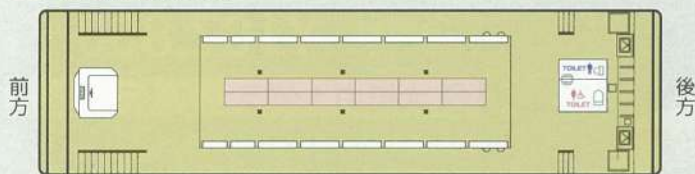

※その他、各種生演奏などのアトラクションも承ります。詳しくはお気軽にご相談ください。

用途に合わせてご利用いただけます。

レイアウト例

2F

1F 着座 定員約40名

1F 立食 定員約80名

凡例 ■ 会議テーブル180×45cm ■ 柱

- 定員/150名
- デッキ種類 2F 屋上 1F 後方
- お手洗い1F 洋式ユニバーサル対応1基、小便器1基
- 車いす乗船可能 車いす用階段昇降機
- その他 冷蔵庫(165ℓ)、マイク2本有り、船内スピーカー有り、CD、iPod接続可能 テレビモニター2台、カラオケ機材あり

アクセスマップ

駐車場のご案内

SUWAKO
KANKOU
KISEN

ALPICO GROUP

お問い合わせは

諏訪湖観光汽船
TEL.0266-52-0739

〒392-0027 長野県諏訪市湖岸通り3-1-27
http://www.suwako-kanko.com

当社は、駐車場のご用意をしておりません。
諏訪湖周辺の市営駐車場をご利用下さい。大型バスにしましては、
お電話にてお問い合わせください。TEL.0266-52-0739 **P** 市営駐車場