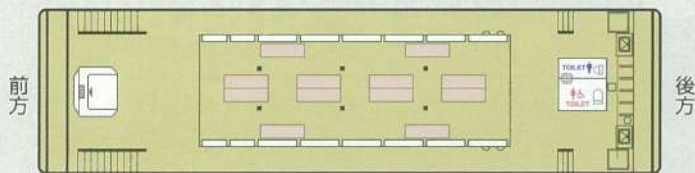

※その他、各種生演奏などのアトラクションも承ります。詳しくはお気軽にご相談ください。

用途に合わせてご利用いただけます。

レイアウト例

2F

1F 着座 定員約40名

1F 立食 定員約80名

凡例 ■ 会議テーブル180×45cm ■ 柱

- 定員/150名
- デッキ種類 2F 屋上 1F 後方
- お手洗い1F 洋式ユニバーサル対応1基、小便器1基
- 車いす乗船可能 車いす用階段昇降機
- その他 冷蔵庫(165ℓ)、マイク2本有り、船内スピーカー有り、CD、iPod接続可能 テレビモニター2台、カラオケ機材あり

アクセスマップ

駐車場のご案内

SUWAKO
KANKOU
KISEN

ALPICO GROUP

お問い合わせは

諏訪湖観光汽船
TEL.0266-52-0739

〒392-0027 長野県諏訪市湖岸通り3-1-27
http://www.suwako-kanko.com

当社は、駐車場のご用意をしておりません。
諏訪湖周辺の市営駐車場をご利用下さい。大型バスにしましては、
お電話にてお問い合わせください。TEL.0266-52-0739 **P** 市営駐車場