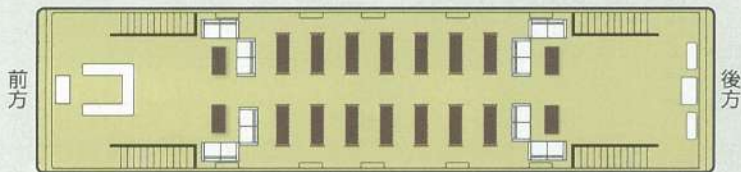

レイアウト例

2F

1F 着座 定員約40名