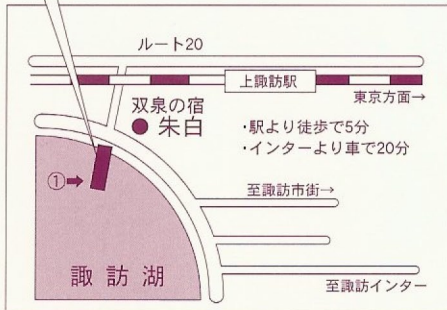

このページを印刷して、ご持参下さい。(白黒可)

遊覧船 優待割引券

本券 1 枚にて 10 名様
までご利用頂けます。

優待割引券

大人 **900円**→**810円** (税込)
(子供) **450円**→**410円** (税込)

双泉の宿

すはく
朱白

(旧諏訪湖ロイヤルホテル)

〒392-0027 長野県諏訪市湖岸通り3-2-2

TEL 0266-52-2660

FAX 0266-52-1494

http://www.alpiko.co.jp/suhaku/

- ◇本券 1 枚にて、10 名様当日 1 回に限り有効です。
- ◇団体 (10 名様) 以上では、ご予約をお願い致します。
- ◇駐車場は、湖畔無料駐車場をご利用下さい。

双泉の宿 朱白 遊覧船のりば

- 営業時間
4月～11月 9:00～16:00
- 冬季運休