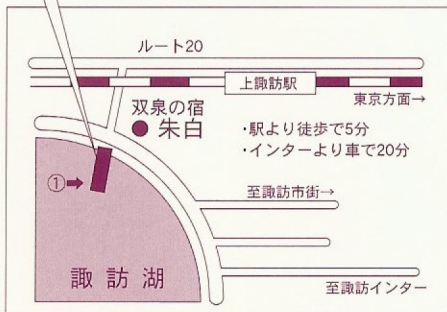

このページを印刷して、ご持参下さい。(白黒可)

## 遊覧船 優待割引券

本券 1 枚にて 10 名様  
までご利用頂けます。

- ◇本券 1 枚にて、10 名様当日 1 回に限り有効です。
- ◇団体 (10 名様) 以上では、ご予約をお願い致します。
- ◇駐車場は、湖畔無料駐車場をご利用下さい。

### 双泉の宿 朱白 遊覧船のりば

- 営業時間  
4月～11月 9:00～16:00
- 冬季運休